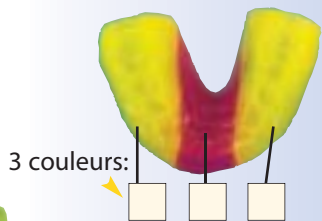

PLAYSAFE®

Le protège-dents
PLAYSAFE peut être
fabriqué en 6 couleurs
freestyle, en 12 couleurs
individuelles ou en
transparent.

De plus, vous pouvez
combinaison jusqu'à 4
couleurs. Le couleur à
gauche est aussi à gauche
en bouche. Veuillez
indiquer les numéros de
couleurs (1-13).

1 couleur:

- rouge vif (1)
- jaune cru (2)
- bleu marine (3)
- vert feuille (4)
- rose pop (5)
- mandarine (6)
- transparent (7)
- rouge foncé (8)
- bleu nuit (9)
- jaune d'œuf (10)
- lilas (11)
- blanc pur (12)
- noir profond (13)

Il existe **4** types de PLAYS SAFE,
pour un protège-dents sûr pour chaque sport!

Votre type de PLAYS SAFE:

1. PLAYS SAFE Heavy pro , triple couche, avec une couche dure conseillée pour les sports comme: le kickboxing le squash le rugby le hockey sur glace ou sur gazon le karaté le rollerblading le polo et tout autre sport où des chocs violents et très durs sont à craindre sur les maxillaires.
2. PLAYS SAFE Heavy, double couche + 3 lignes de répartition de force pour: le rugby le rollerblading le karaté le baseball le football américain le ski descente le skateboarding la boxe et autres pratiques sportives où des coups forts et puissants sont à craindre.
3. PLAYS SAFE Medium , double couche pour: la boxe le biking le basketball le football le judo la haute lutte l'équitation le handball le water-polo le motocross et autres sports où des coups à plat sont à redouter sur les maxillaires.
4. PLAYS SAFE Light , double couche pour les mêmes sports que Medium en cas d'une situation orale resserrée. Pour des enfants, par exemple, qui jouent au hockey, on peut fabriquer un protège-dents Light avec couche intermédiaire dure. Autrement, le Light est fabriqué pour des sports où on porte des casques qui protègent la zone médiane de la face.