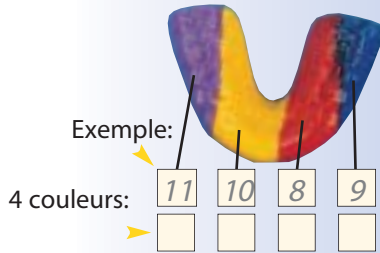

PLAYSAFE®

Le protège-dents
PLAYSAFE peut être
fabriqué en 6 couleurs
freestyle, en 12 couleurs
individuelles ou en
transparent.

De plus, vous pouvez
combinaison jusqu'à 4
couleurs. Le couleur à
gauche est aussi à gauche
en bouche. Veuillez
indiquer les numéros de
couleurs (1-13).

1 couleur:

- rouge vif (1)
- jaune cru (2)
- bleu marine (3)
- vert feuille (4)
- rose pop (5)
- mandarine (6)
- transparent (7)
- rouge foncé (8)
- bleu nuit (9)
- jaune d'œuf (10)
- lilas (11)
- blanc pur (12)
- noir profond (13)